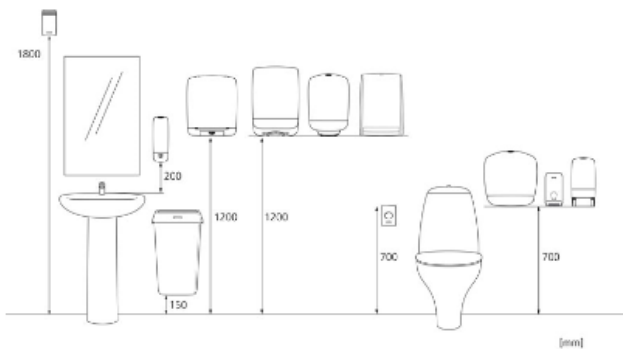

y 1286 mm

z 1200 mm

96

169,4 kg

6414305989665

Matt och installation

Relaterade produkter

106108
**Katrin Classic
 Gigant Toilet S2**